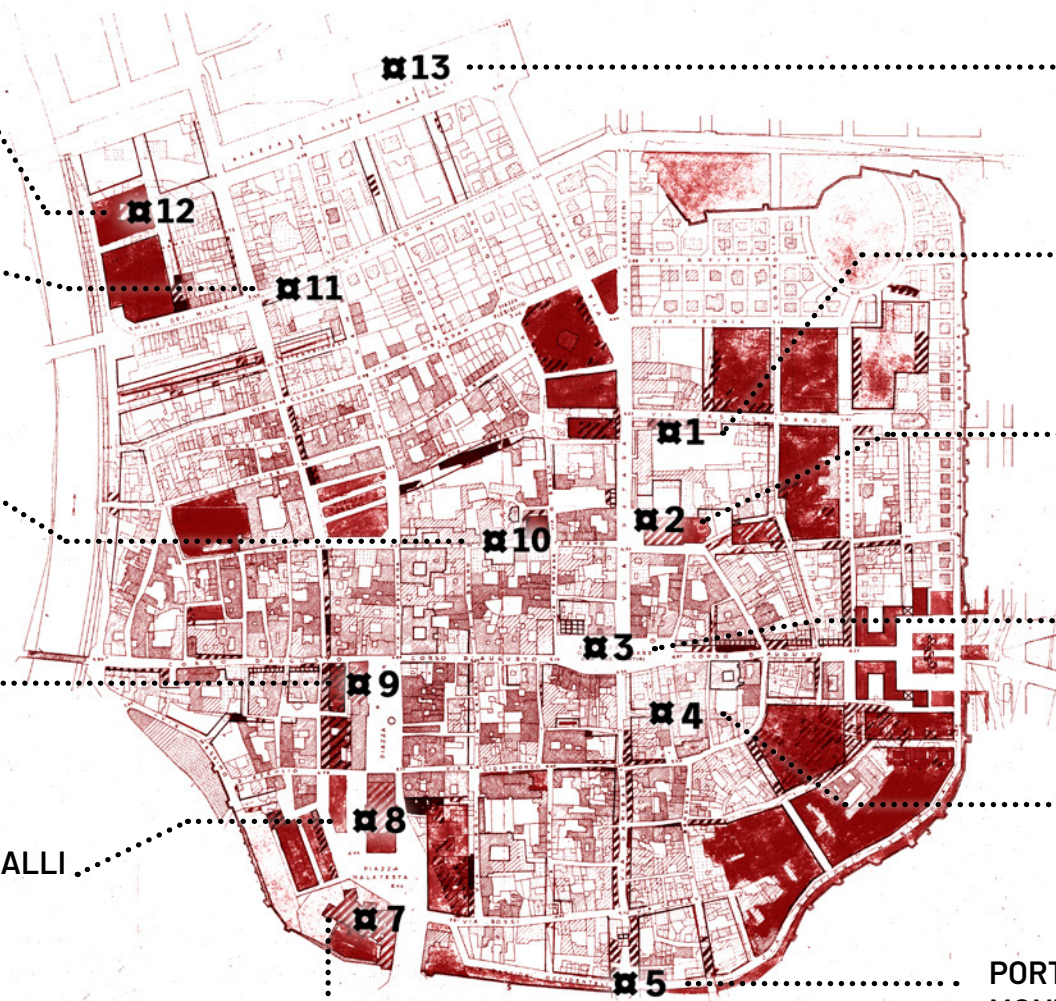

RIMINI BOMBARDATA

CHIESA DI SAN NICOLÒ

STAZIONE FERROVIARIA

VIA VITTIME CIVILI DI GUERRA

CONVENTO DI SAN FRANCESCO

PALAZZO LETTIMI

TEMPIO MALATESTIANO

PALAZZO GARAMPI

PIAZZA TRE MARTIRI

TEATRO GALLI

CHIESA DI SAN BERNARDINO

CASTEL SISMONDO

PORTA MONTANARA

VIA MONTEFELTRO