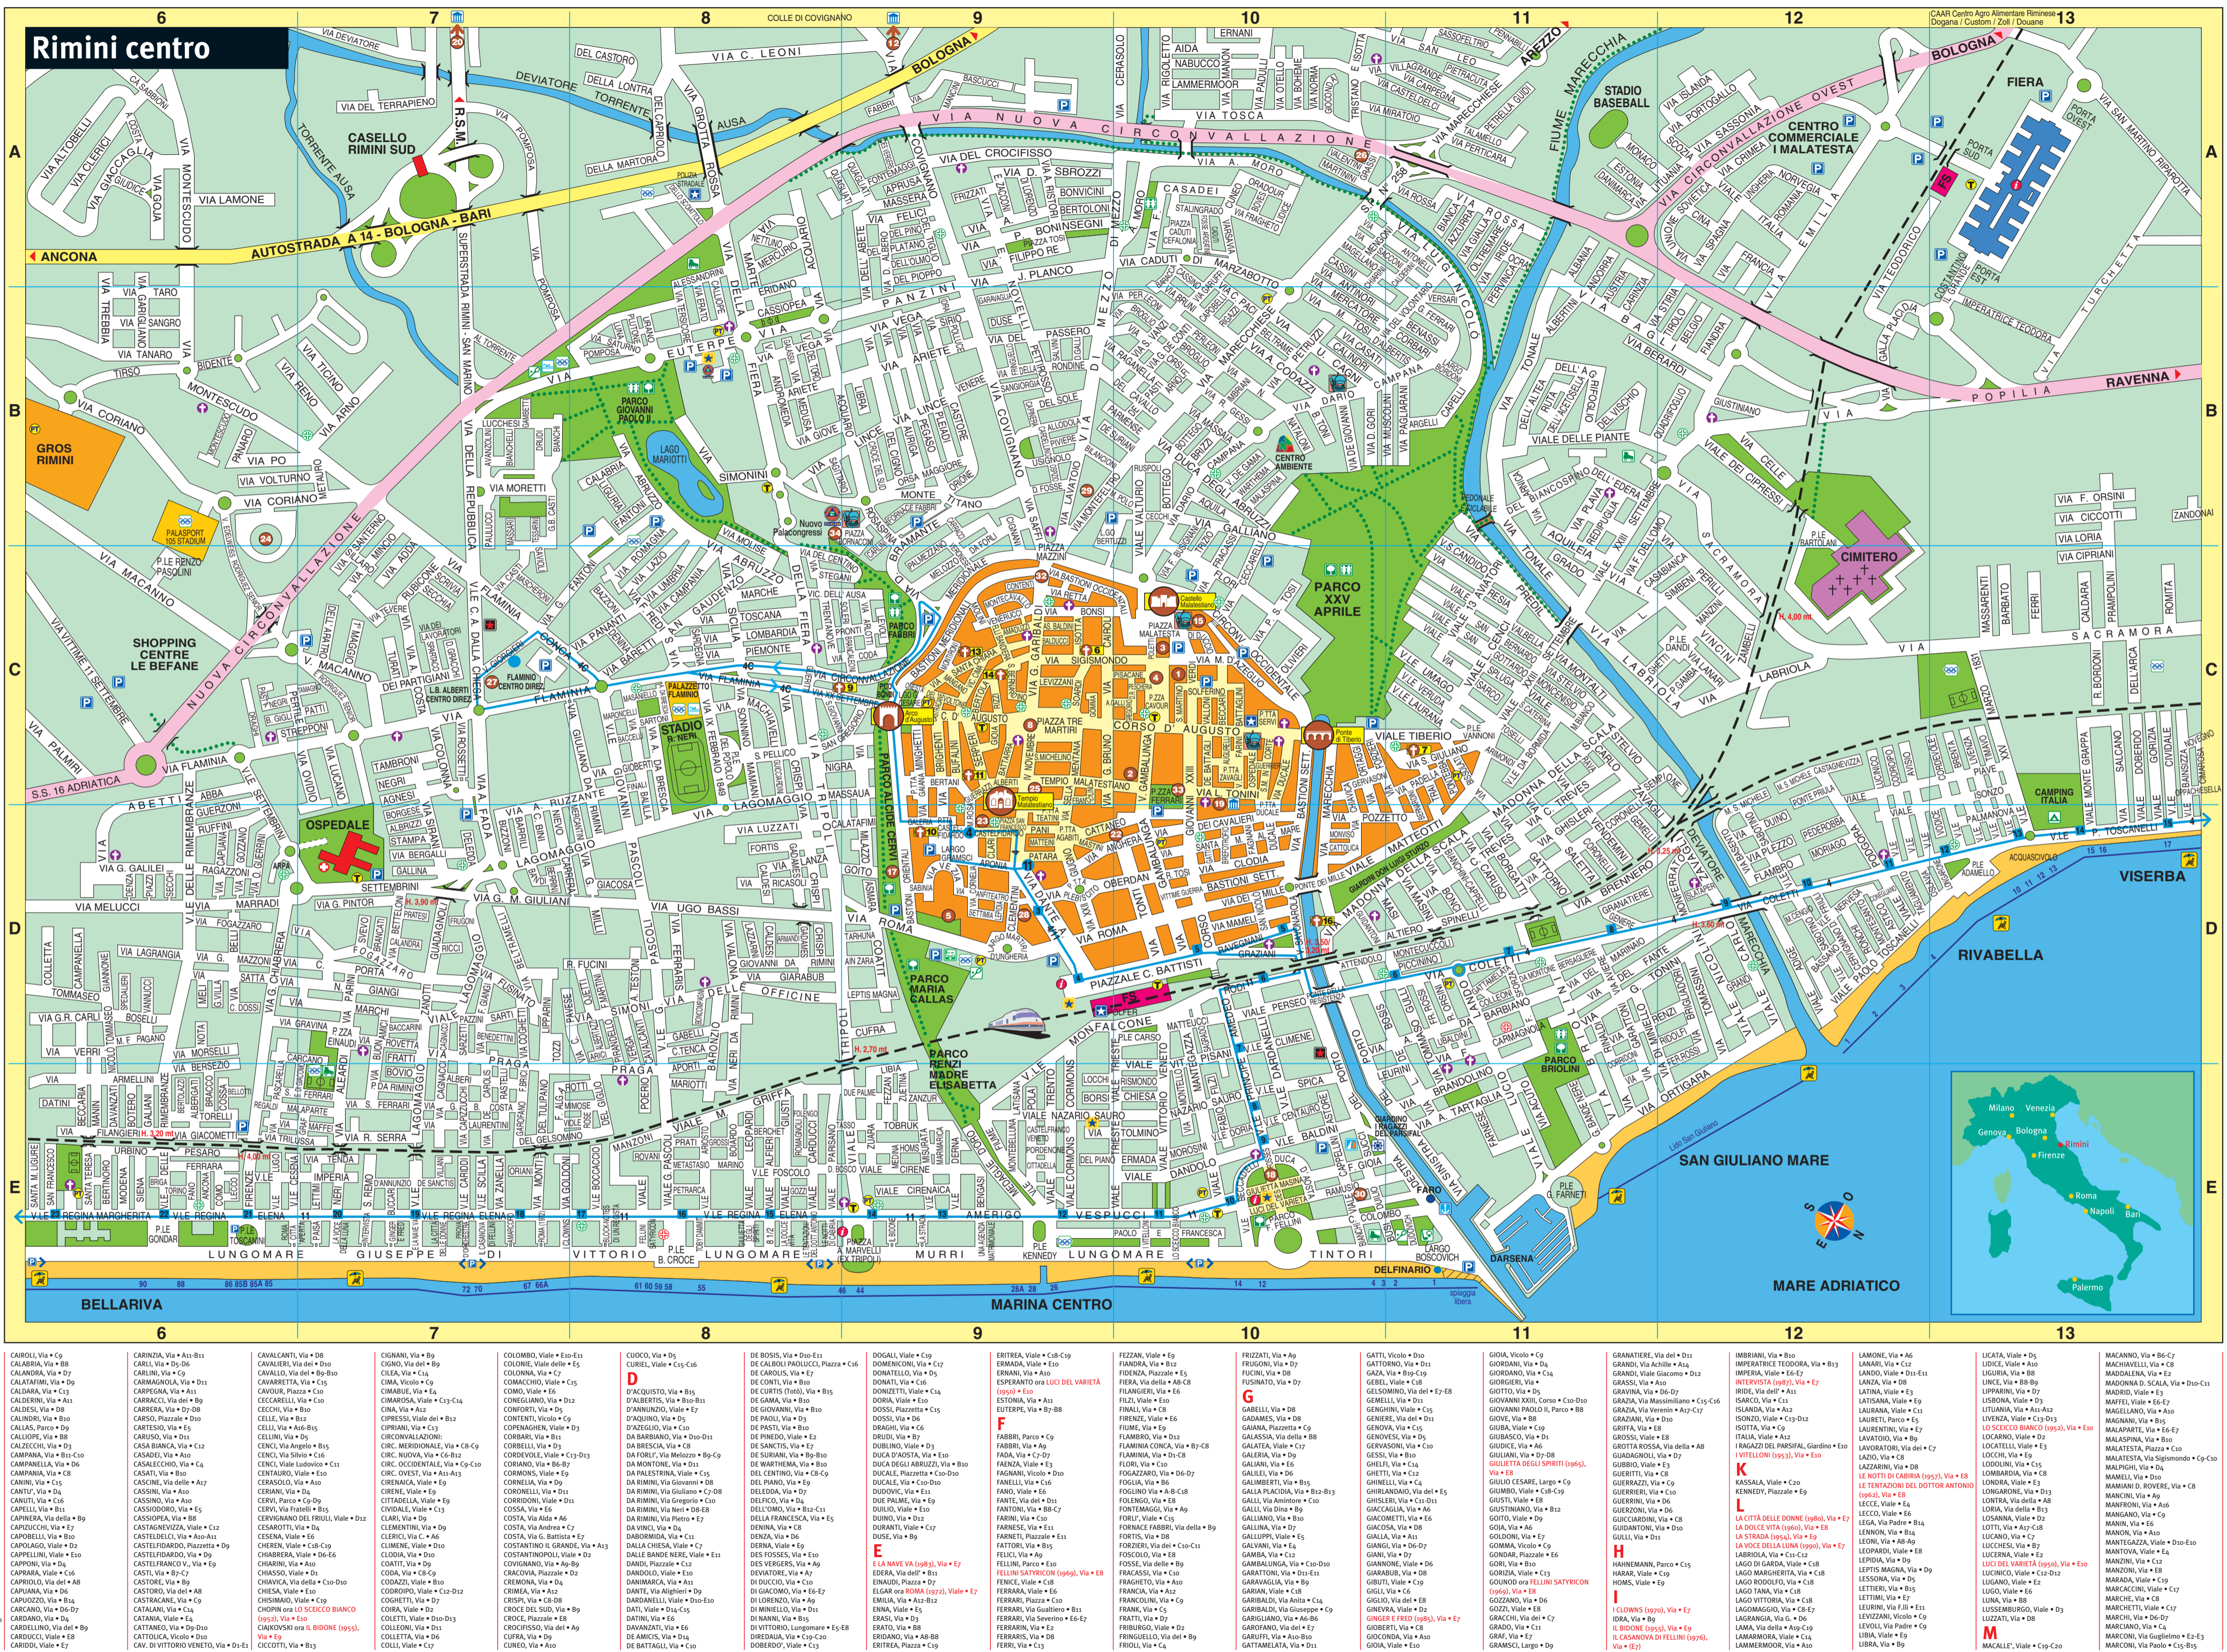

- Palazzi dell'Aereo e Podestà / Palaces / Palais / Palacios / Палаццо дел'Аеро и Палаццо деле Подеста - C10
Biblioteca e Cinetea / Library and Film Library / Bibliothek und Filmbuch / Библиотека и кинотеатр - C10
Teatro Gali / Theatre / Theater / Théâtre / Театр - C10

Assistenza sanitaria per turisti / Tourist health service / Gesundheitsdienst für Touristen
Farmacia / Chemist's / Apotheke / Pharmacy
Giocli per bambini / Children's games / Spielplatz für Kinder

- Altre linee / Andere Linien / Autres lignes / Otras líneas / Другие линии
Rimini FS, Marcella, Cesarsolo, Parco Tematico dell'Aviazione
Aeroporto, Fianchiandina, Ospedale, Santarcangelo

- Elenco strade / Index of roads / Strassenverzeichnis / Liste des rues / Callejero / Перечень улиц
ANTINORI, Via + Aso-B10
ANTELLI, Via + Aso-A10

Rimini centro

Edizione anno 2007 - Supplemento Info Book ed. Provincia di Rimini, Assessorato al Turismo - © cartina a cura di M&S Studio Grafico - Comitolato a sensi della Legge 2.2.1960